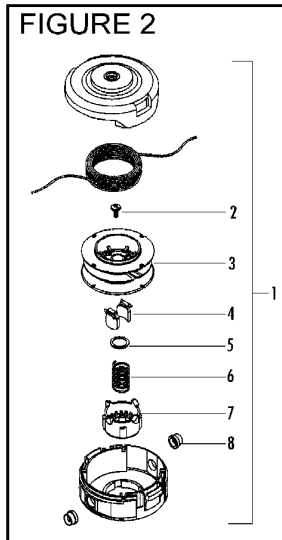

FIGURE 1

Item	P/N McC	P/N ELX	Qty	DESCRIPTION
------	---------	---------	-----	-------------

Item	P/N McC	P/N ELX	Qty	DESCRIPTION
------	---------	---------	-----	-------------

FIGURE 1

1	242861	538242861	1	handle ass'y
2	• 242862	538242862	1	rear handle (right half)
3	• 242863	538242863	1	rear handle (left half)
C 4	• 242864	538242864	1	front handle
5	• 242865	538242865	1	throttle trigger
6	• 242866	538242866	1	safety lever
7	• 242868	538242868	1	trigger spring
8	• 242869	538242869	1	front handle lock spring
C 9	• 242870	538242870	1	front handle button
C 10	• 242872	538242872	1	wires ass'y
C 11	•• 242910	538242910	1	wire
C 12	•• 242439	538242910	1	switch
13	• 242648	538242648	1	cap
14	• 235248	538235248	1	washer
15	• 240862	538240862	7	screw
16	• 242873	538242873	1	harness ring
17	229632	538229632	2	screw
C 18	242871	538242871	1	barrier
19	242931	538242931	1	barrier ring
C 27	242442	538242442	1	shaft ass'y
C 28	• 228192	538228192	5	bushing ass'y
C 29	240486	538240486	1	drive shaft
31	242728	538242728	1	gear box
32	• 240151	538240151	1	screw M8x10
33	235802	538235802	1	screw 5x14
34	235803	538235803	1	screw 5x25
35	236529	538236529	2	split washer
36	242729	538242729	1	flange adapter
37	240688	538240688	3	screw M5 and washer
A 38	242815	538242815	1	flange
B 39	242823	538242823	1	spacer
A 40		FIGURE 2	1	string head
B 41	249155	538249155	1	guard ass'y
B 42	• 242644	538242644	1	guard extension
43	• 240862	538240862	1	screw M5x14
44	• 242752	538242752	1	lower clamp
45	• 242629	538242629	1	upper clamp
46	• 227563	538227563	4	screw M5x16
47	• 241973	538241973	1	line cutter
48	• 229208	538229208	2	nut

FIGURE 2

A 1	538249346	538249346	1	string head
2	• 249374	538249374	1	set screw
C 3	• 249375	538249375	1	reel
C 4	• 249376	538249376	2	ratchet
C 5	• 249377	538249377	1	washer
C 6	• 249378	538249378	1	return spring
C 7	• 249379	538249379	1	button
C 8	• 249380	538249380	2	eyelet