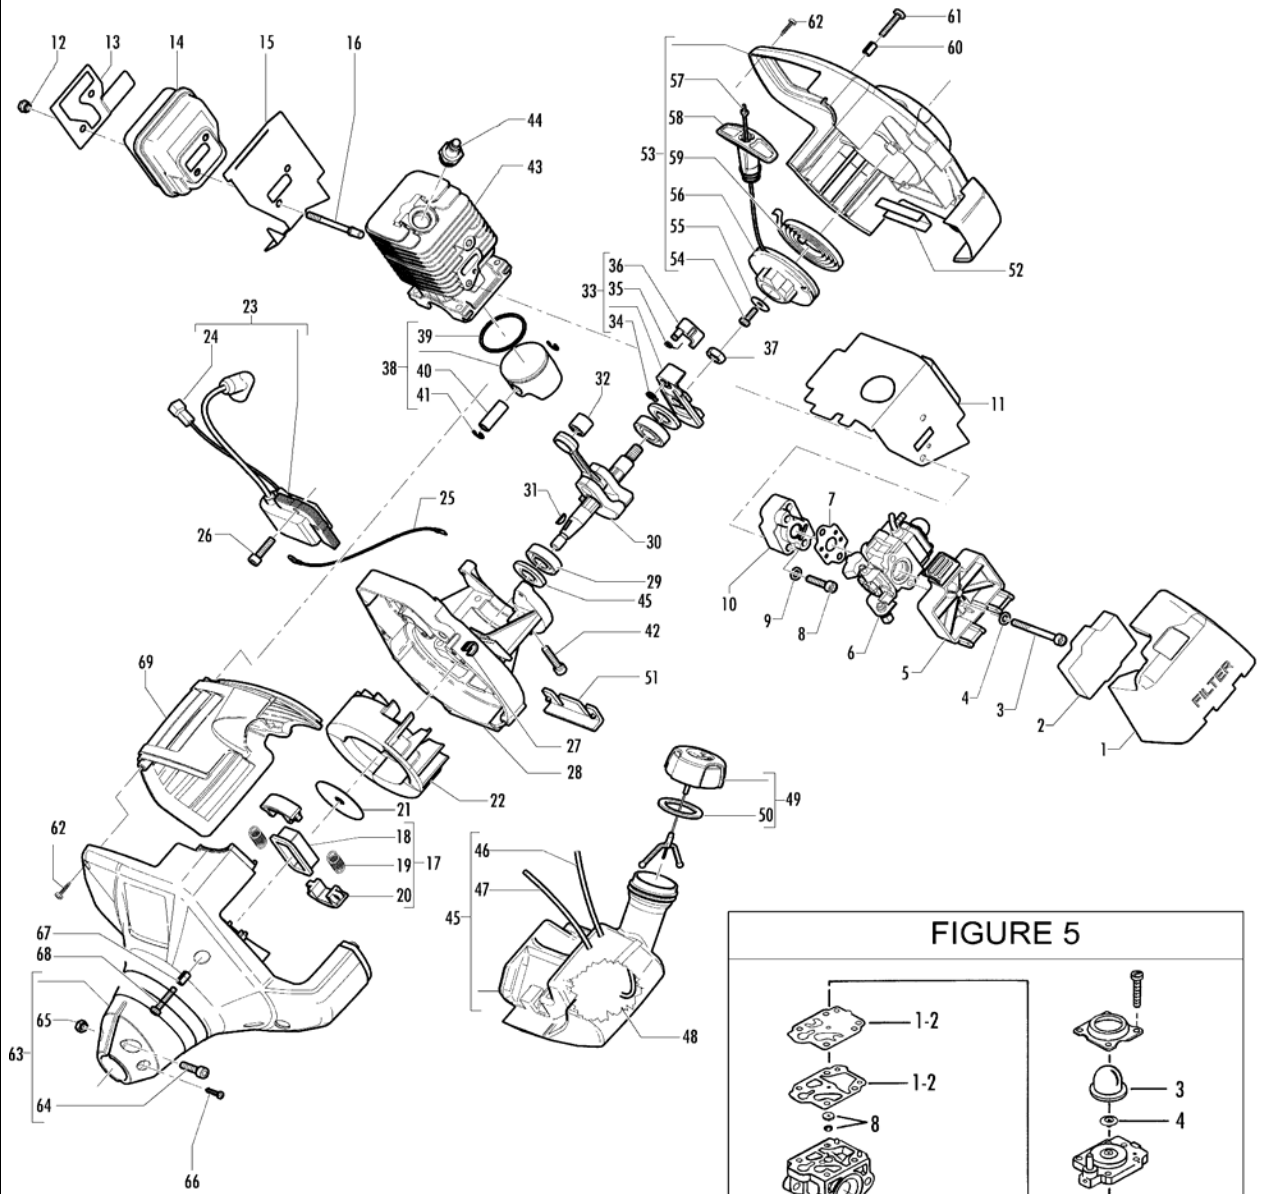

FIGURE 4

Item	P/N McC	P/N ELX	Qty	DESCRIPTION

Item	P/N McC	P/N ELX	Qty	DESCRIPTION

FIGURE 4

C 1	242848	538242848	1	filter cover
A 2	242888	538242888	1	air filter
3	235808	538235808	2	screw M5x50
4	235248	538235248	2	washer M5
C 5	242847	538242847	1	filter housing
C 6		FIGURE 5	1	carburettor
A 7	242851	538242851	1	spacer gasket
8	242173	538242173	2	screw M5x30
9	235248	538235248	2	washer M5
C 10	242849	538242849	1	spacer
B 11	242860	538242860	1	cylinder gasket
12	235642	538235642	2	nut M5
13	242962	538242962	1	muffler shield
C 14	242131	538242131	1	muffler
B 15	242859	538242859	1	muffler gasket
16	242037	538242037	2	muffler stud bolt
B 17	241793	538241793	1	clutch ass'y
18	• 241789	538241789	1	clutch hub
A 19	• 241794	538241794	2	spring
20	• 241743	538241743	2	clutch shoe
21	241604	538241604	1	clutch dust shield
22	241796	538241796	1	flywheel
C 23	249387	538249387	1	ignition coil ass'y
24	• 242959	538242959	1	switch wire
25	242891	538242891	1	ground wire
26	235806	538235806	2	screw M5x20
27	242895	538242895	1	wires protection
28	242802	538242802	1	engine crankcase
C 29	241594	538241594	2	bearing
30	242003	538242003	1	crankshaft ass'y
C 31	227631	538227631	1	key
C 32	235742	538235742	1	needle bearing
C 33	241784	538241784	1	starter pawl ass'y
34	• 111088	538111088	1	snap ring
35	• 241782	538241782	1	spring
36	• 241781	538241781	1	pawl
37	241624	538241624	1	nut M8
C 38	249179	538249179	1	piston kit
B 39	• 242602	538242602	1	piston ring
40	• 241735	538241735	1	piston pin
41	• 235008	538235008	2	snap ring
42	235803	538235803	4	screw M5x25
C 43	243076	538243076	1	cylinder
A 44	322208	538322208	1	RDJ6J spark plug
C 45	242994	538242994	2	seals

C 45	242889	538242889	1	fuel tank ass'y
B 46	• 229789	538229789	1	hose
B 47	• 242527	538242527	1	primer bulb hose
A 48	93720	538093720	1	fuel pickup
B 49	242484	538242484	1	fuel cap ass'y
B 50	• 236564	538236564	1	cap seal
51	242038	538242038	1	tank grommet
52	242039	538242039	1	tank grommet
C 53	242886	538242886	1	starter ass'y
54	• 241077	538241077	1	screw 4x14
55	• 241703	538241703	1	washer
B 56	• 241620	538241620	1	starter pulley
A 57	• 241746	538241746	1	starter rope
58	• 242852	538242852	1	starter handle
B 59	• 241619	538241619	1	starter spring
60	228260	538228260	3	bushing
61	241963	538241963	3	screw M4x22
62	240862	538240862	3	screw 4x18
C 63	242887	538242887	1	joint ass'y
64	• 235806	538235806	1	screw 5x20
65	• 235216	538235216	1	nut
66	229632	538229632	1	screw 3.5x13
67	241617	538241617	4	bushing
68	241963	538241963	4	screw 4x22
69	242845	538242845	1	engine cover

FIGURE 5

WALBRO WYJ358

B	242885	538242885	1	carburetor WYJ538
A 1	• 247955	538247955	1	repair kit K20 WYJ
C 2	•• 247956	538247956	1	repair kit K10 WYJ
C 3	• 225834	538225834	1	primer
C 4	• 247957	538247957	1	valve
C 5	• 247958	538247958	1	spring
C 6	• 249419	538249419	1	pumping body
C 7	• 249418	538249418	1	valve
C 8	• 249417	538249417	1	jet

A=ALTA ROTAZIONE
B=MEDIA ROTAZIONE
C=ALTA ROTAZIONE
NUOVI CODICI

A=HIGH MOVING
B=MEDIUM MOVING
C=SLOW MOVING
NEW P. NUMBERS

A=HAUTE DEMANDE
B=MOYENNE DEMANDE
C=BASSE DEMANDE
NOUVELLES REFERENCES

A=GROBE NACHFRAGE
B=MITTELMAESSIGE
C=WENIGE NACHFRAGE
NEU CODEX