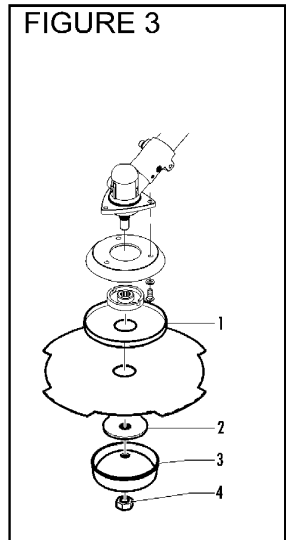

FIGURE 1

Item	P/N McC	P/N ELX	Qty	DESCRIPTION
------	---------	---------	-----	-------------

Item	P/N McC	P/N ELX	Qty	DESCRIPTION
------	---------	---------	-----	-------------

FIGURE 1

1	242861	538242861	1	handle ass'y
2	• 242862	538242862	1	rear handle (right half)
3	• 242863	538242863	1	rear handle (left half)
C 4	• 242864	538242864	1	front handle
5	• 242865	538242865	1	throttle trigger
6	• 242866	538242866	1	safety lever
7	• 242868	538242868	1	trigger spring
8	• 242869	538242869	1	front handle lock spring
C 9	• 242870	538242870	1	front handle button
C 10	• 242872	538242872	1	wires ass'y
C 11	•• 242910	538242910	1	wire
C 12	•• 242439	538242910	1	switch
13	• 242648	538242648	1	cap
14	• 235248	538235248	1	washer
15	• 240862	538240862	7	screw
16	• 242873	538242873	1	harness ring
17	229632	538229632	2	screw
C 18	242871	538242871	1	barrier
19	242931	538242931	1	barrier ring
C 27	242442	538242442	1	shaft ass'y
C 28	• 228192	538228192	5	bushing ass'y
C 29	240486	538240486	1	drive shaft
31	242728	538242728	1	gear box
32	• 240151	538240151	1	screw M8x10
33	235802	538235802	1	screw 5x14
34	235803	538235803	1	screw 5x25
35	236529	538236529	2	split washer
36	242729	538242729	1	flange adapter
37	240688	538240688	3	screw M5 and washer
A 38	242815	538242815	1	flange
B 39	242823	538242823	1	spacer
A 40		FIGURE 2	1	string head
B 41	249155	538249155	1	guard ass'y
B 42	• 242644	538242644	1	guard extension
43	• 240862	538240862	1	screw M5x14
44	• 242752	538242752	1	lower clamp
45	• 242629	538242629	1	upper clamp
46	• 227563	538227563	4	screw M5x16
47	• 241973	538241973	1	line cutter
48	• 229208	538229208	2	nut

FIGURE 2

A 1	538249346	538249346	1	string head
2	• 249374	538249374	1	set screw
C 3	• 249375	538249375	1	reel
C 4	• 249376	538249376	2	ratchet
C 5	• 249377	538249377	1	washer
C 6	• 249378	538249378	1	return spring
C 7	• 249379	538249379	1	button
C 8	• 249380	538249380	2	eyelet